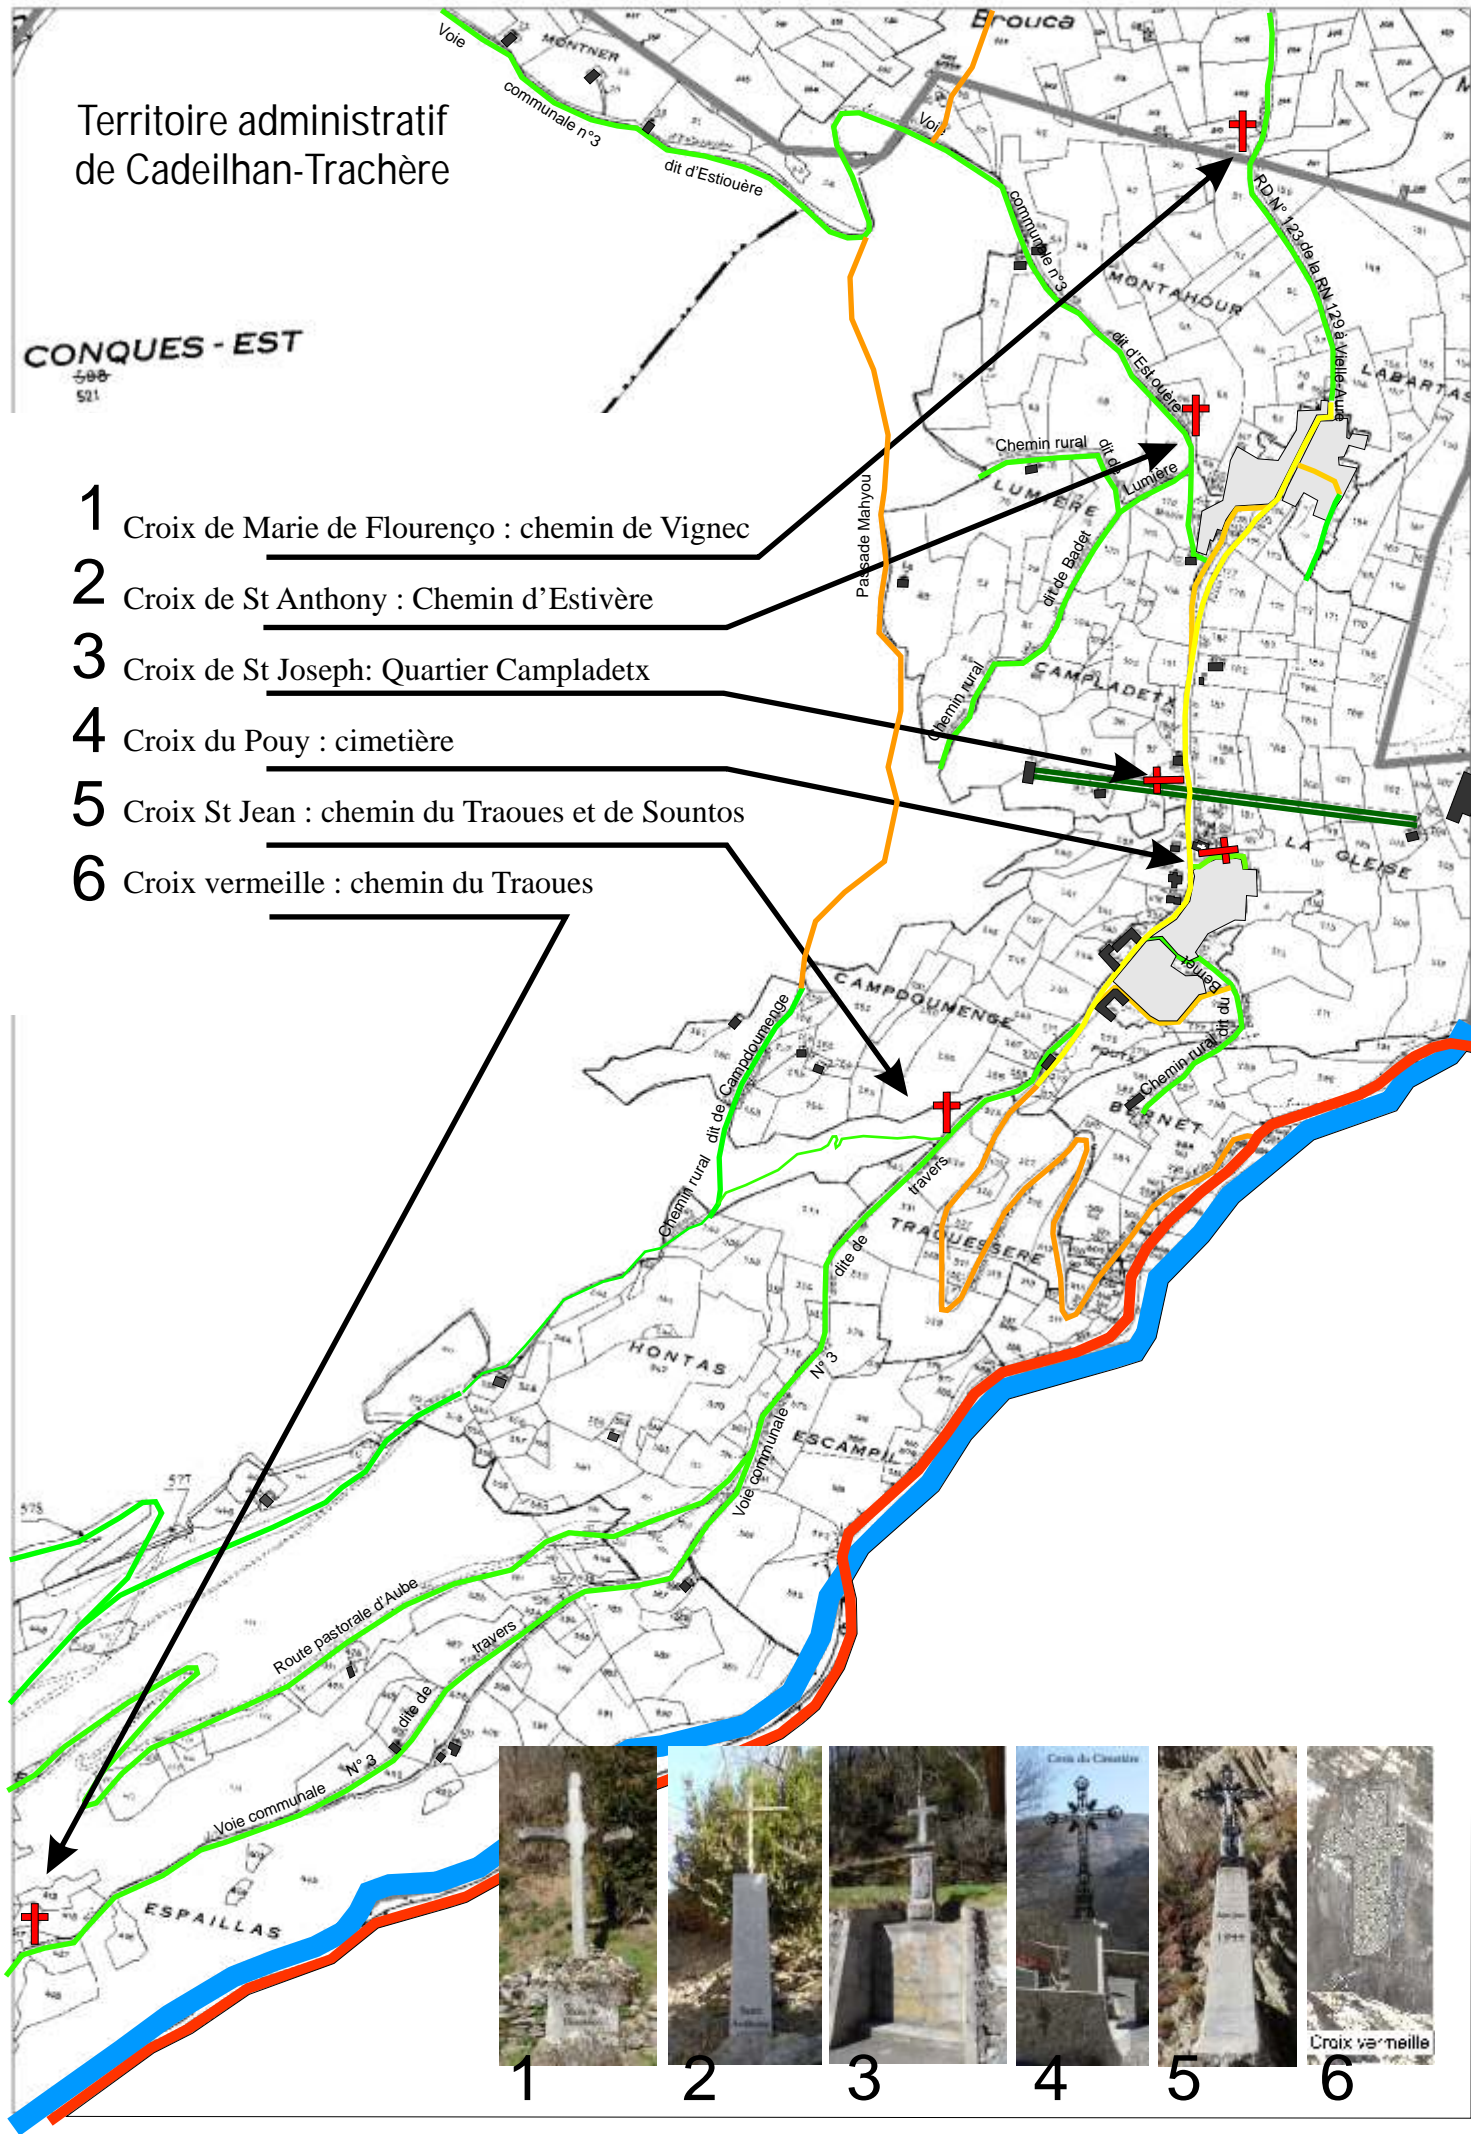

Territoire administratif de Cadeilhan-Trachère

CONQUES - EST
598
521

- 1 Croix de Marie de Flourenço : chemin de Vignec
- 2 Croix de St Anthony : Chemin d'Estivère
- 3 Croix de St Joseph: Quartier Campladetx
- 4 Croix du Pouy : cimetière
- 5 Croix St Jean : chemin du Traoues et de Sountos
- 6 Croix vermeille : chemin du Traoues

Croix vermeille